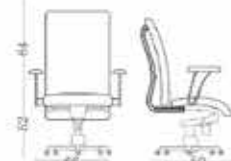

High-Back with Headrest

Medium-Back

Guest

Chesterfield

Bencher Capitone

College

SWIVEL WITH STORAGE BASKET

قاعدة دوارة بأربعة أرجل، سلة سفلية
ولوح كتابة مصنوع من البولي يوريثان ،
مع سطح مغلف: هذا هو الإصدار الأكثر ابتكاراً
وجاذبية من مجموعتنا كوليغ.