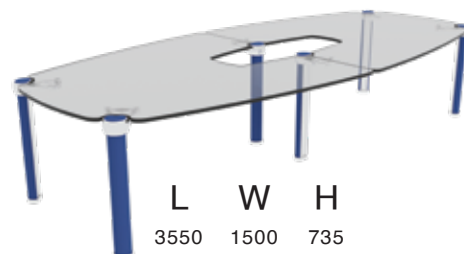

Straight Desk

L	W	H
1800	996	750
2200	996	750

Meeting Table

L	W	H
3550	1500	735

L	W	H
2400	1210	735

L	W	H
1400	1400	735

Credenza

L	W	H
2400	500	900