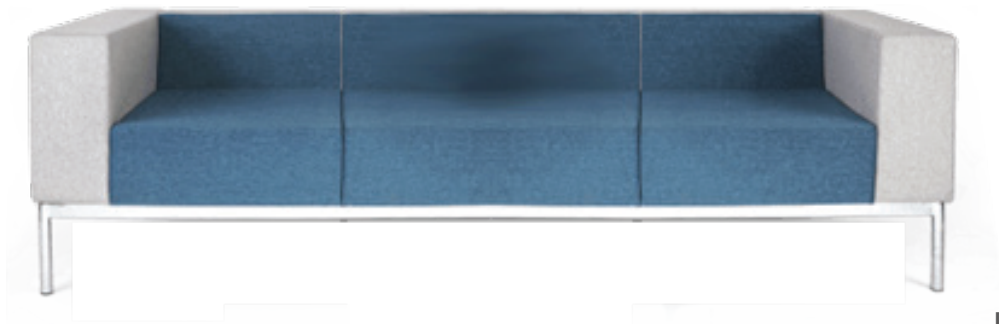

تضفي جوا يتميز بالأناقة والجمال عن طريق مجموعة واسعة من عناصر التصميم
لتخلق مفهوماً جديداً لغرفة مكتبك يجمع بين الراحة العادية والأناقة التجارية

Velar

L W H
1000 800 700

L W H
1600 800 700

L W H
2200 800 700